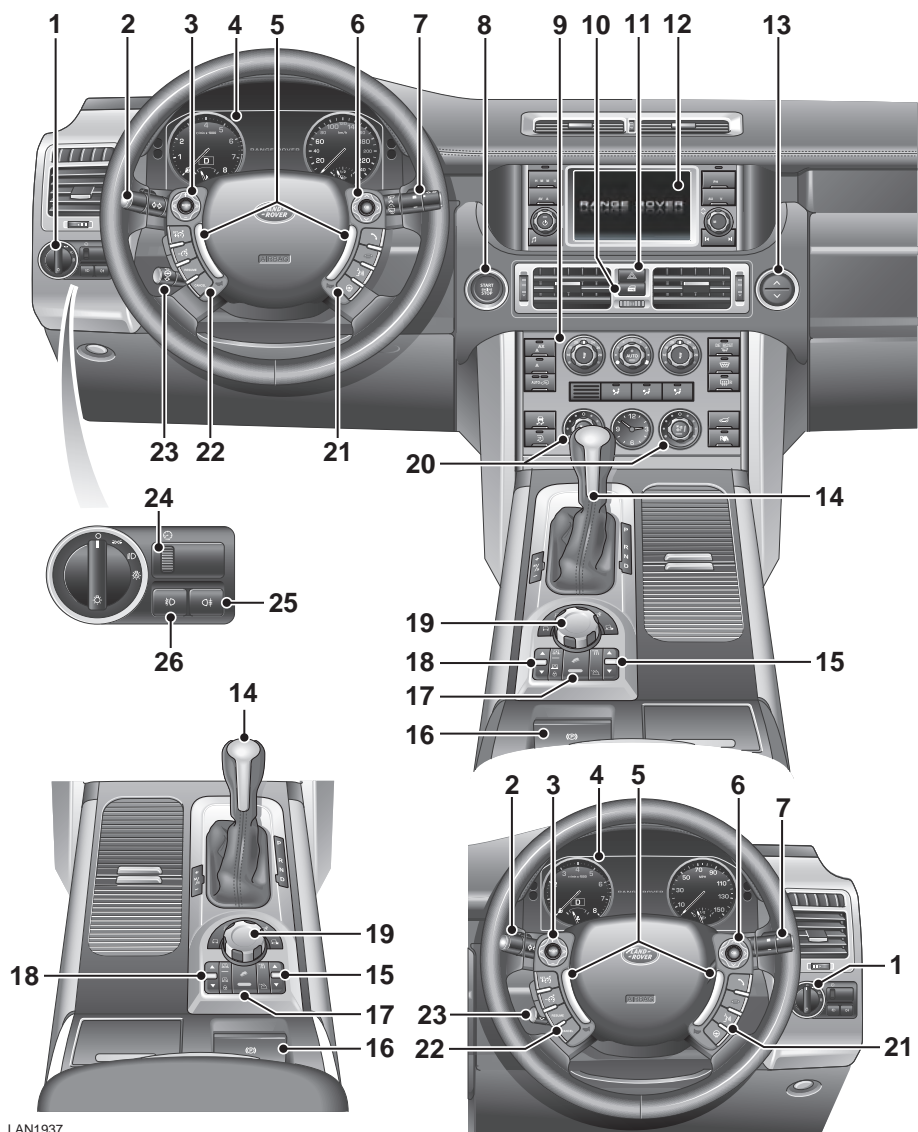

Приборная панель

ОБЗОР ПРИБОРНОЙ ПАНЕЛИ

LAN1937

Приборная панель

1. Главный выключатель наружного освещения
2. Органы управления фарами и указателями поворота
3. Переключатель управления аудиосистемой
4. Панель приборов
5. Выключатели звукового сигнала.
6. Многофункциональный переключатель
7. Органы управления очистителями и омывателями лобового стекла
8. Кнопка START/STOP (Запуск/выключение двигателя)
9. Органы управления обогревателем/кондиционером
10. Выключатель центрального замка
11. Выключатель аварийной световой сигнализации
12. Сенсорный экран
13. Выключатель перчаточного ящика
14. Главный селектор передач
15. Переключатель раздаточной коробки
16. Электронный стояночный тормоз
17. Переключатель системы управления движением под уклон
18. Органы управления пневматической подвеской
19. Выключатель системы Terrain Response
20. Органы управления сиденьями с функциями управления микроклиматом
21. Органы управления телефоном/регуляторы системы голосового управления
22. Переключатели круиз-контроля и кнопки настройки дистанции системы адаптивного круиз-контроля
23. Регулятор рулевой колонки
24. Регулировка подсветки панели приборов
25. Задние противотуманные фары
26. Передние противотуманные фары