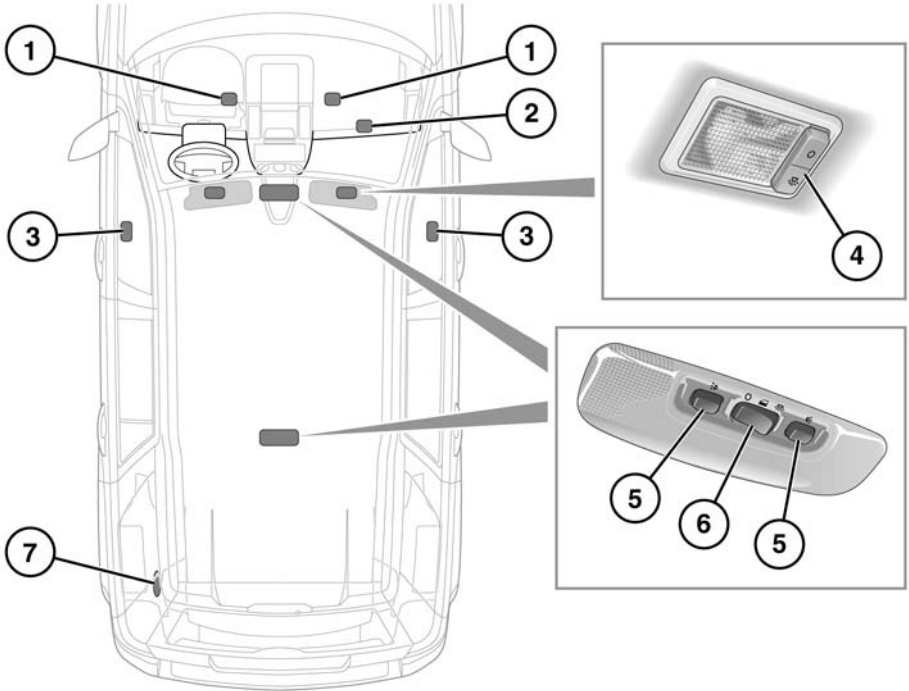

## ВНУТРЕННЕЕ ОСВЕЩЕНИЕ

SJ1014

1. Лампы подсветки ниш для ног
2. Подсветка перчаточного ящика
3. Плафоны подсветки выхода
4. Плафоны в противосолнечных козырьках
5. Переключатели местного освещения (включение/выключение)
6. Главный переключатель внутреннего освещения (включение/выключение/авто)