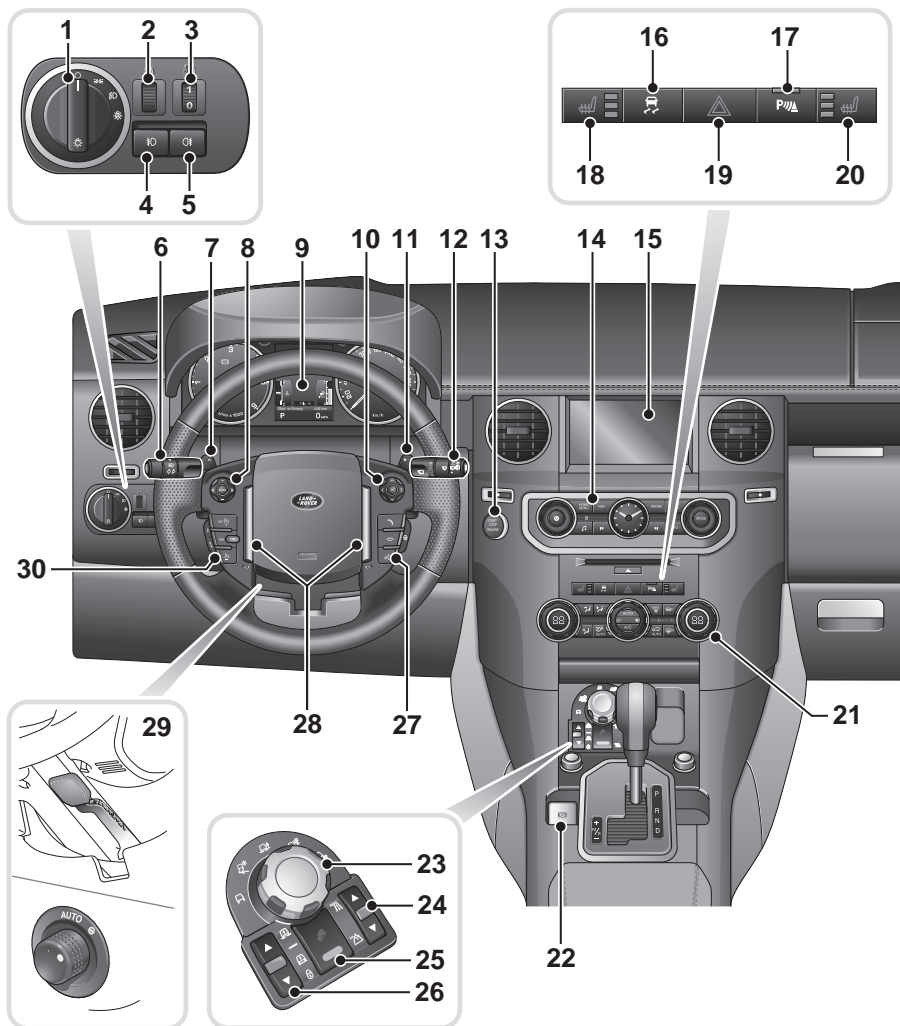

Панель управления

ОБЗОР ПРИБОРНОЙ ПАНЕЛИ

LAN2953

Панель управления

1. Главный выключатель наружного освещения
2. Регулятор яркости подсветки приборов
3. Регулятор высоты галогенных ламп
4. Передние противотуманные фары
5. Задние противотуманные фары
6. Дальний свет/Указатели поворота/Маршрутный компьютер
7. Переключатель передач на понижение
8. Органы управления аудиосистемой
9. Панель приборов и информационная панель
10. Настройка приема сообщений автомобиля
11. Переключатель передач на повышение
12. Управление стеклоочистителем и омывателем
13. Кнопка START/STOP (Запуск/выключение двигателя)
14. Органы управления аудиосистемой
15. Дисплей/Сенсорный экран
16. Переключатель противобуксовочной системы
17. Переключатель системы помощи при парковке
18. Регулятор обогреваемого сиденья пассажира
19. Выключатель аварийной световой сигнализации
20. Регулятор обогреваемого сиденья водителя
21. Управление обогревателем/кондиционером
22. Электрический стояночный тормоз (EPB)
23. Выключатель системы Terrain Response
24. Переключатель раздаточной коробки
25. Выключатель системы Hill Descent Control (HDC)
26. Управление пневматической подвеской
27. Переключатели телефона и системы распознавания голосовых команд
28. Кнопки звукового сигнала
29. Регулировка рулевой колонки – ручная или электрическая
30. Переключатели круиз-контроля