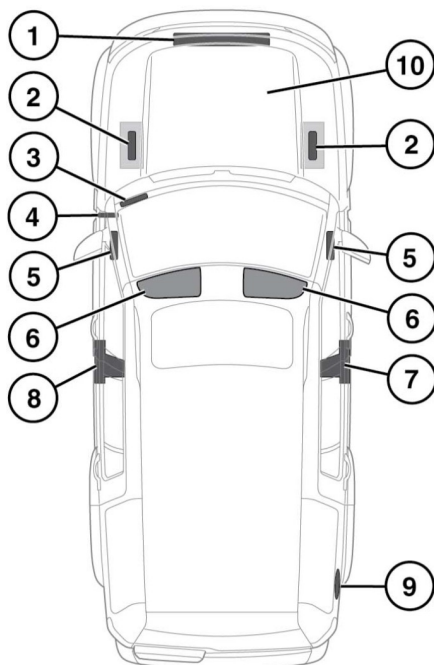

## РАСПОЛОЖЕНИЕ ПРЕДУПРЕЖДАЮЩИХ ТАБЛИЧЕК

Предупреждающие таблички с этим символом, расположенные на различных компонентах автомобиля, означают: не прикасаться и не регулировать компоненты, пока не прочитаете соответствующие инструкции в руководстве.

Таблички с таким символом указывают на то, что система зажигания работает под высоким напряжением. Не прикасайтесь к компонентам системы зажигания, когда зажигание включено.

E155615

1. Платформа защелки капота – табличка кондиционера, табличка с номером VIN.
2. Верх аккумуляторной батареи – предупреждающие символы, касающиеся безопасного обращения с АКБ.
3. Верхняя левая часть приборной панели – табличка с идентификационным номером автомобиля (VIN).
4. Основание левой передней стойки – табличка с номером VIN.

**Примечание:** Номер VIN также выгравирован на правом лонжероне позади переднего колеса.

5. Торцевая передняя панель (со стороны пассажира) – табличка подушки безопасности пассажира.
6. Солнцезащитный козырек – табличка подушки безопасности, табличка правил обращения с автомобилем.
7. Основание правой стойки В – табличка давления в шинах, предупреждающая табличка о подушках безопасности.
8. Левая средняя стойка – предупреждающая табличка подушки безопасности.
9. Внутренняя сторона лючка топливноналивной горловины – табличка со спецификациями топлива.
10. Дизельный двигатель – с правой стороны блока цилиндров или крышки распредвалов – номер двигателя.  
Бензиновый двигатель – с левой стороны блока цилиндров – номер двигателя.