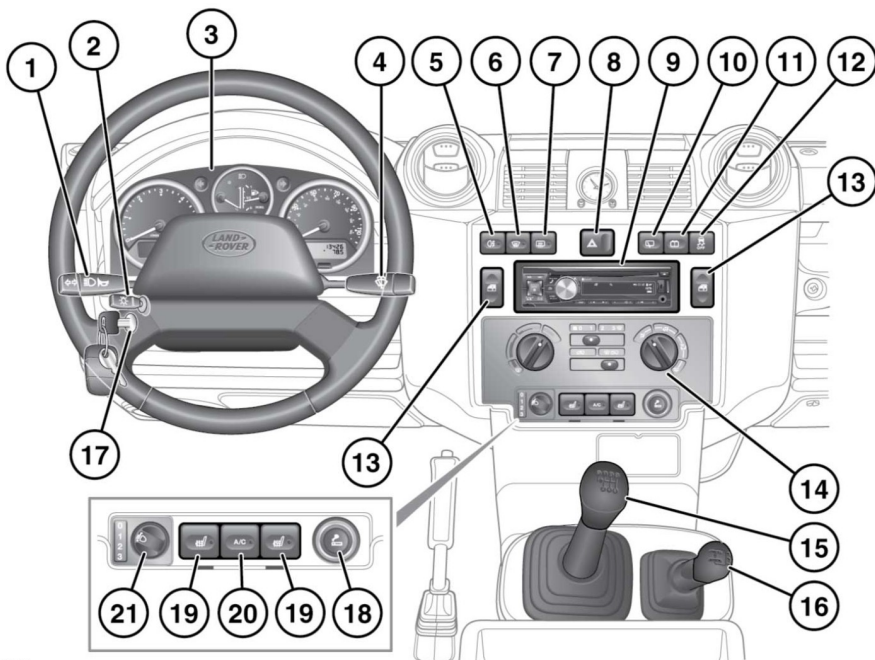

ОРГАНЫ УПРАВЛЕНИЯ

E162597

1. Указатели поворота, дальний свет и звуковой сигнал. См. 27.
2. Габаритные фонари и передние фары. См. 27.
3. Панель приборов. См. 36.
4. Стеклоочистители и омыватели. См. 30.
5. Задние противотуманные фонари. См. 27.
6. Обогрев ветрового стекла. См. 42.
7. Обогрев заднего стекла. См. 42.
8. Аварийная сигнализация. См. 27.
9. Аудиосистема. См. 67.
10. Стеклоочиститель заднего стекла. См. 30.
11. Омыватель заднего стекла. См. 30.
12. Система динамической стабилизации (DSC) отключена. См. 61.
13. Электрические стеклоподъемники. См. 32.
14. Органы управления отопителем/кондиционером. См. 42.
15. Селектор передач. См. 58.
16. Рычаг раздаточной коробки. См. 58.
17. Замок зажигания. См. 8.
18. Прикуриватель.
19. Подогрев сидений. См. 43.
20. Включение/выключение кондиционирования воздуха. См. 42.
21. Коррекция положения фар. См. 27.